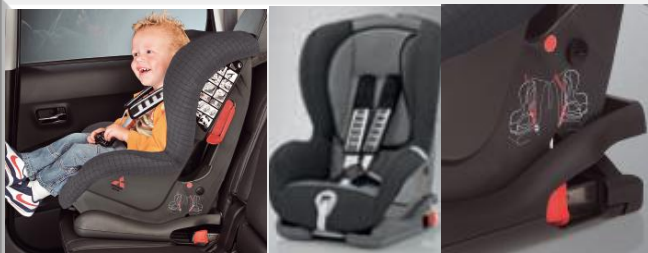

Текстильный ковер в багажник

Темно-серый. С перфорацией для отверстий под крюки багажа

MZ314227

Знак аварийной остановки

MZ312957

Автомобильное кресло Mitsubishi Duo Plus с ISOFIX

(9-18 кг, 8 мес - 4 года)

MZ313045B

Автомобильное кресло Mitsubishi Baby-Safe Plus

(до 13 кг, до 15 мес)

MZ314393

Mitsubishi ISO-FIX система для кресла Baby-Safe Plus

для MZ314393

MZ314394

Автомобильное кресло Mitsubishi Kid Plus (15-36 кг, от 3-х до 12 лет)