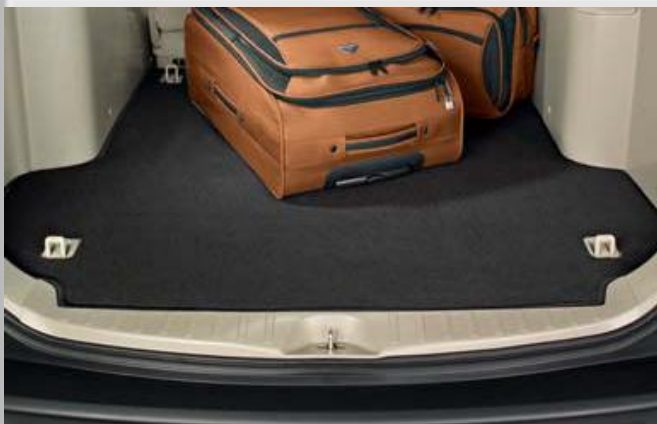

Текстильный ковер в багажник

Темно-серый. С перфорацией для отверстий под крюки багажа

MZ314227