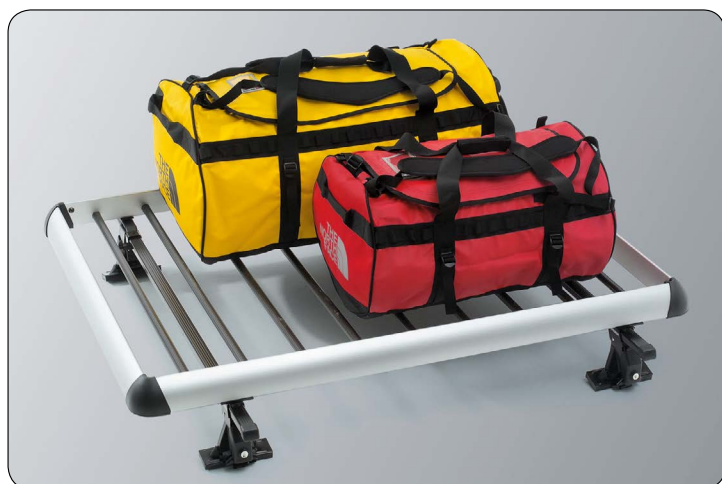

Платформа для багажа

Алюминиевая, 104x132 см mз12468