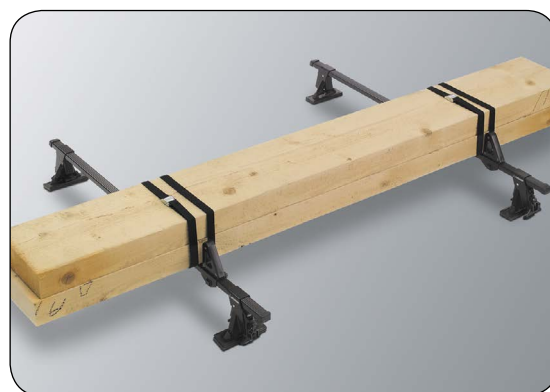

MZ314420

**Прицепное устройство
фиксированное**

MZ314421 (без илл.)

Колпак на шар

MZ311091 (без илл.)

**Комплект
электропроводки**

Розетка 7 контактов MZ314547 (без илл.)

MZ311974

**Ремень
крепления
багажа**