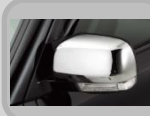

Экстерьер

Дефлекторы передних и задних боковых окон

4 шт., LWB.
MZ562786EX