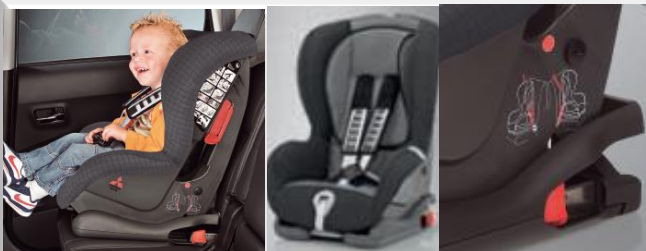

Знак аварийной остановки

MZ312957

Автомобильное кресло Mitsubishi Duo Plus с ISOFIX

(9-18 кг, 8 мес - 4 года)
MZ313045B

Автомобильное кресло Mitsubishi Baby-Safe Plus

(до 13 кг, до 15 мес)
MZ314393

Mitsubishi ISO-FIX система для кресла Baby-Safe Plus